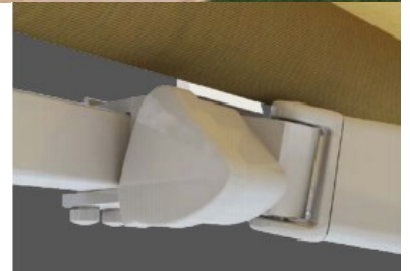

TERASSMARKIS GG FAMILY ECO

Manövrering:

Växel och vev
Becker Motor
Somfy Motor

Markisväv:

Valfri Sandatex markisväv
GG special kollektion

Stativfärg:

Natur anodiserat/lack 9006

Tillval:

- Special lack/färg
- Stödben
- Terrassvärmare
- Vattentät duk
- West Coast edition
- Markistak

Dimensioner:

Armutfall: 1,5, 2,0, 2,5, 3,0, 3,5, 4,0

Max bredd: 6,0 m

VI TILLVERKAR ALLTID MARKISER EFTER DINA SPECIFIKATIONER.